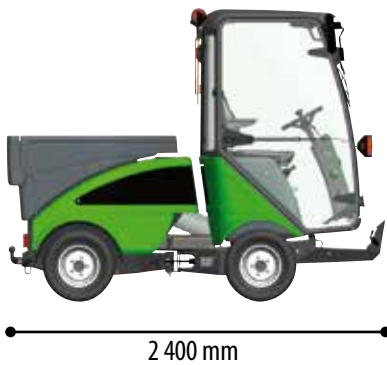

Tekniska data

Plastflak

Särskilda fördelar

Ergonomisk lasthöjd

Krokar till fastsurrning av redskap

Låg egenvikt

Mycket stadigt

Snabb och smidig av- och påmontering

Enkel att rengöra och förvara

Mått

Påmonterat:

Längd	2 400 mm
Bredd	1 040 mm
Höjd	1 960 mm

Förvaringsmått:

Längd	1 185 mm
Bredd	880 mm
Höjd	585 mm

Tekniska data:

Egenvikt	26 kg
Volym	95 liter
Lastkapacitet:	100 kg
Lasthöjd	900 mm

Din Nilfisk Outdoor-återförsäljare

Skaraborgs Trädgårdsmaskiner AB

Wennerbergsvägen 26

531 33 LIDKÖPING

0510 - 235 47

info@stgm.se

**Nilfisk
Egholm**

Nilfisk Outdoor Division, Nilfisk-Egholm A/S
Transportvej 27 · DK-7620 Lemvig

Rangers at heart T. +45 97 81 12 05 · F. +45 97 81 12 10 · www.nilfisk-outdoor.se · info@nilfisk-outdoor.com